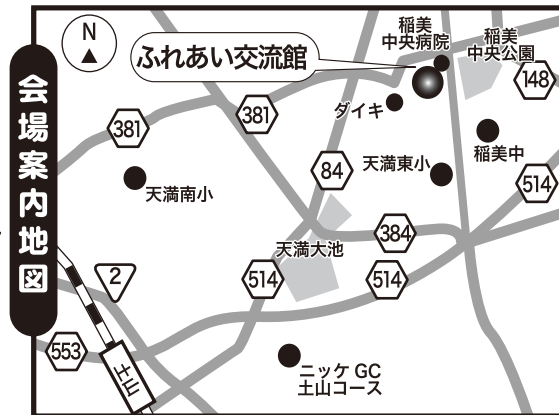

リニューアル
再結成

童謡や唱歌♪ラジオ歌謡やロシア民謡…歌声&笑い声がいっぱい!
みんなで昔懐かしの童謡名曲をお腹の底からたっぷり歌いましょう!

稲美童謡コーラス

体験練習&活動説明会 **【入場無料/予約不要/見学自由】**

※貸し楽譜を用意しています。特に準備する物はありませんので、直接会場へのお立ち寄りも大歓迎!!

平成27年

日時: **9月4日(金)**

朝**10時00分**~11時30分

本日 **8月☆28日**の練習会も見学参加自由!

次回の練習日は**9月11日**です。

(☆8月28日は同敷地内 文化会館 コスモホール
地下1階リハーサル室にて活動いたします。)

場所: 稲美町立 **ふれあい交流館** 2階 ホール

※市民ならどなた様でも入場参加可能ですが、施設の利用規則により、不特定多数及び会場定員を超えないように入場制限を行います。入会及び見学の申込受付は先着順で、定員になり次第メ切りとなりますので、予めご了承下さい。